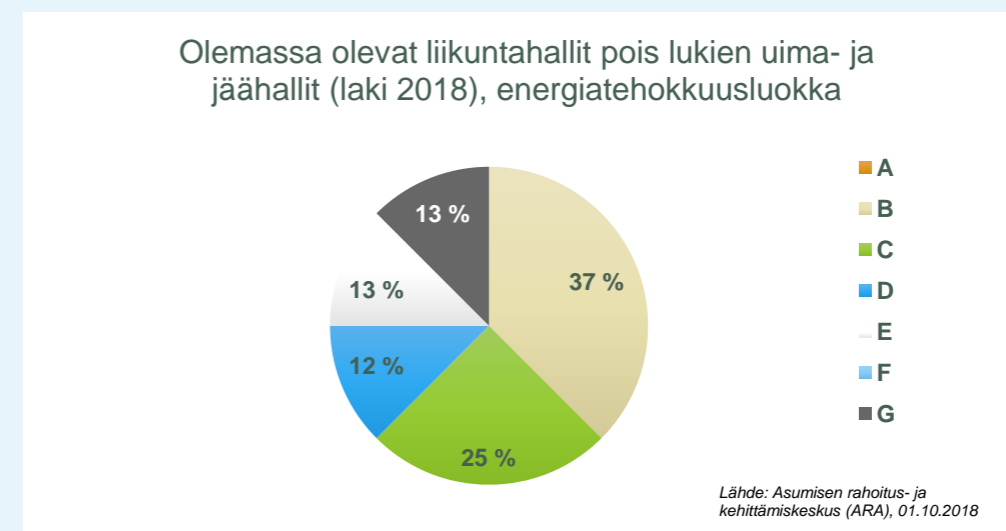

Energiatodistus (2018)

Uudet liikuntahallit, pois lukien uima- ja jäähallit

E-luokka	kpl	
A	6	37,5 %
B	9	56,3 %
C	1	6,3 %
D	0	0,0 %
E	0	0,0 %
F	0	0,0 %
G	0	0,0 %
Yhteensä	16	100,0 %

Olemassa olevat liikuntahallit pois lukien uima- ja jäähallit

E-luokka	kpl	
A	0	0,0 %
B	3	37,5 %
C	2	25,0 %
D	1	12,5 %
E	1	12,5 %
F	0	0,0 %
G	1	12,5 %
Yhteensä	8	100,0 %

Energiatodistus (2013)

Uudet liikuntahallit, pois lukien uima- ja jäähallit

E-luokka	kpl	
A	28	5,0 %
B	195	35,0 %
C	277	49,7 %
D	22	3,9 %
E	19	3,4 %
F	9	1,6 %
G	7	1,3 %
Yhteensä	557	100,0 %