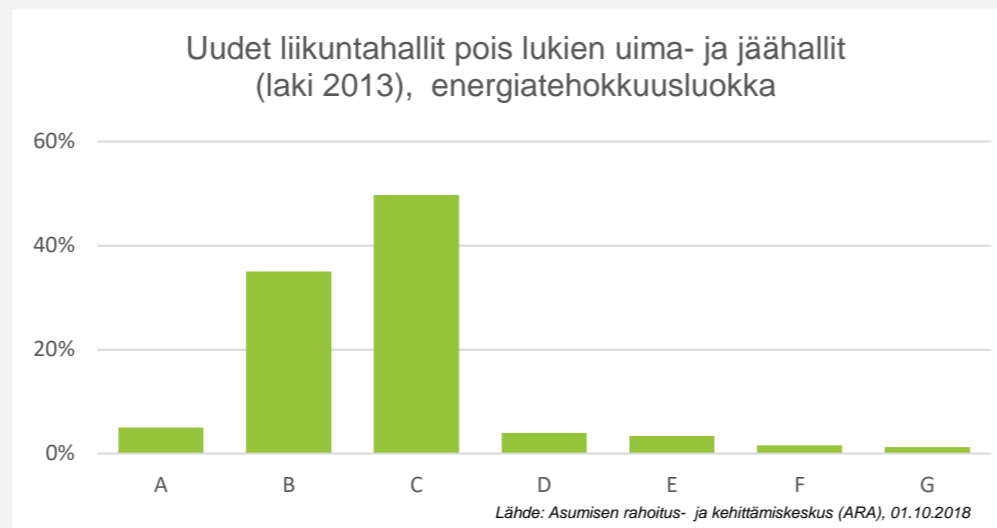

Energiatodistus (2018)

Uudet liikuntahallit, pois lukien uima- ja jäähallit

E-luokka	kpl	
A	6	37,5 %
B	9	56,3 %
C	1	6,3 %
D	0	0,0 %
E	0	0,0 %
F	0	0,0 %
G	0	0,0 %
Yhteensä	16	100,0 %

Olemassa olevat liikuntahallit pois lukien uima- ja jäähallit

E-luokka	kpl	
A	0	0,0 %
B	3	37,5 %
C	2	25,0 %
D	1	12,5 %
E	1	12,5 %
F	0	0,0 %
G	1	12,5 %
Yhteensä	8	100,0 %

Energiatodistus (2013)

Uudet liikuntahallit, pois lukien uima- ja jäähallit

E-luokka	kpl	
A	28	5,0 %
B	195	35,0 %
C	277	49,7 %
D	22	3,9 %
E	19	3,4 %
F	9	1,6 %
G	7	1,3 %
Yhteensä	557	100,0 %