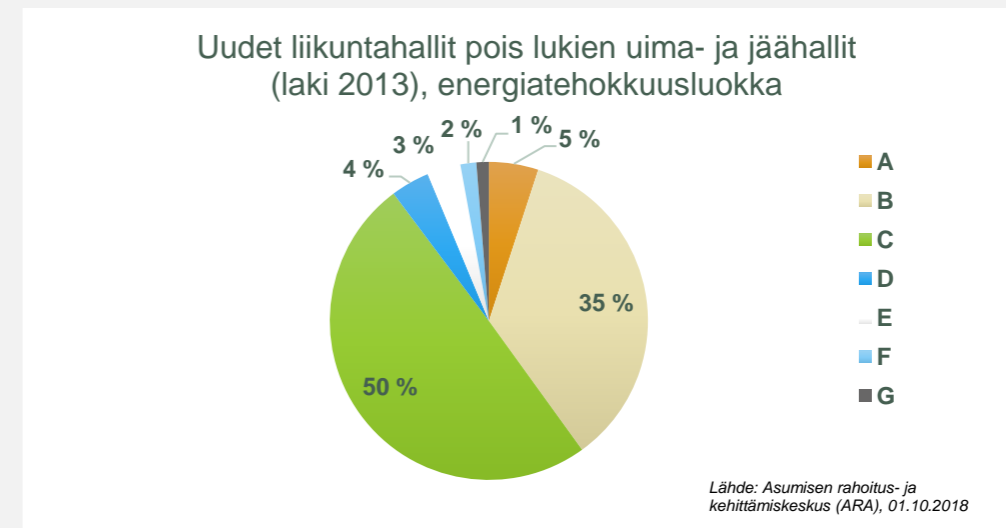

Energiatodistus (2018)

Uudet liikuntahallit, pois lukien uima- ja jäähallit

E-luokka	kpl	
A	6	37,5 %
B	9	56,3 %
C	1	6,3 %
D	0	0,0 %
E	0	0,0 %
F	0	0,0 %
G	0	0,0 %
Yhteensä	16	100,0 %

Olemassa olevat liikuntahallit pois lukien uima- ja jäähallit

E-luokka	kpl	
A	0	0,0 %
B	3	37,5 %
C	2	25,0 %
D	1	12,5 %
E	1	12,5 %
F	0	0,0 %
G	1	12,5 %
Yhteensä	8	100,0 %

Energiatodistus (2013)

Uudet liikuntahallit, pois lukien uima- ja jäähallit

E-luokka	kpl	
A	28	5,0 %
B	195	35,0 %
C	277	49,7 %
D	22	3,9 %
E	19	3,4 %
F	9	1,6 %
G	7	1,3 %
Yhteensä	557	100,0 %