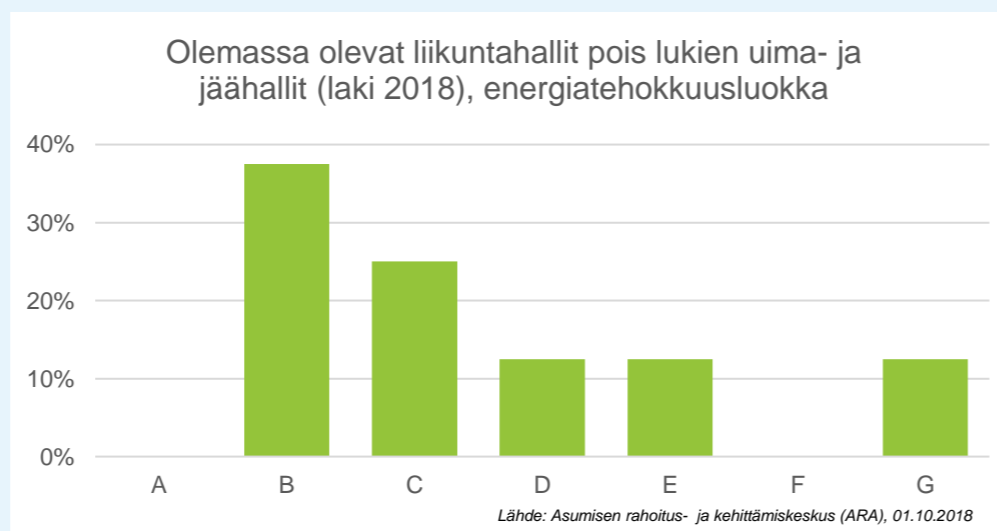

Energiatodistus (2018)

Uudet liikuntahallit, pois lukien uima- ja jäähallit

E-luokka	kpl	
A	6	37,5 %
B	9	56,3 %
C	1	6,3 %
D	0	0,0 %
E	0	0,0 %
F	0	0,0 %
G	0	0,0 %
Yhteensä	16	100,0 %

Olemassa olevat liikuntahallit pois lukien uima- ja jäähallit

E-luokka	kpl	
A	0	0,0 %
B	3	37,5 %
C	2	25,0 %
D	1	12,5 %
E	1	12,5 %
F	0	0,0 %
G	1	12,5 %
Yhteensä	8	100,0 %

Energiatodistus (2013)

Uudet liikuntahallit, pois lukien uima- ja jäähallit

E-luokka	kpl	
A	28	5,0 %
B	195	35,0 %
C	277	49,7 %
D	22	3,9 %
E	19	3,4 %
F	9	1,6 %
G	7	1,3 %
Yhteensä	557	100,0 %