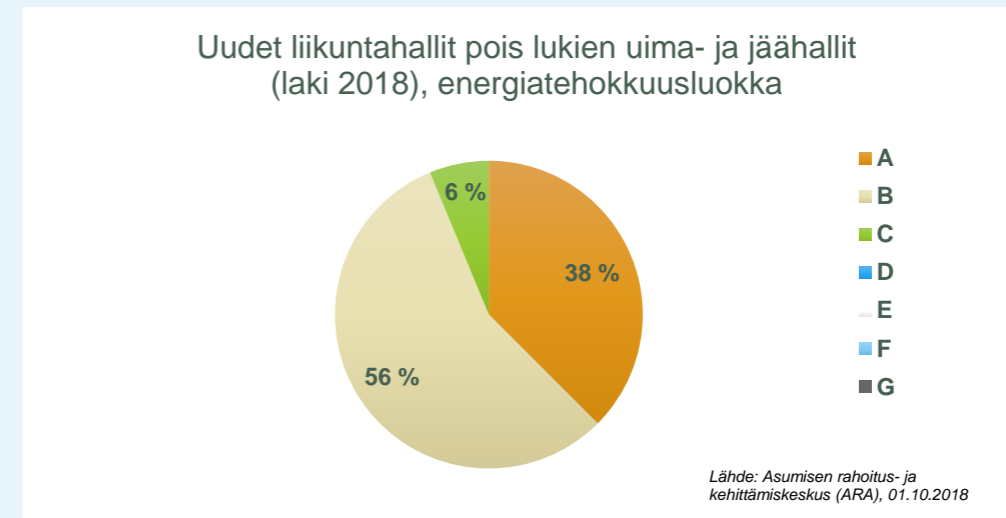

Energiatodistus (2018)

Uudet liikuntahallit, pois lukien uima- ja jäähallit

E-luokka	kpl	
A	6	37,5 %
B	9	56,3 %
C	1	6,3 %
D	0	0,0 %
E	0	0,0 %
F	0	0,0 %
G	0	0,0 %
Yhteensä	16	100,0 %

Olemassa olevat liikuntahallit pois lukien uima- ja jäähallit

E-luokka	kpl	
A	0	0,0 %
B	3	37,5 %
C	2	25,0 %
D	1	12,5 %
E	1	12,5 %
F	0	0,0 %
G	1	12,5 %
Yhteensä	8	100,0 %

Energiatodistus (2013)

Uudet liikuntahallit, pois lukien uima- ja jäähallit

E-luokka	kpl	
A	28	5,0 %
B	195	35,0 %
C	277	49,7 %
D	22	3,9 %
E	19	3,4 %
F	9	1,6 %
G	7	1,3 %
Yhteensä	557	100,0 %