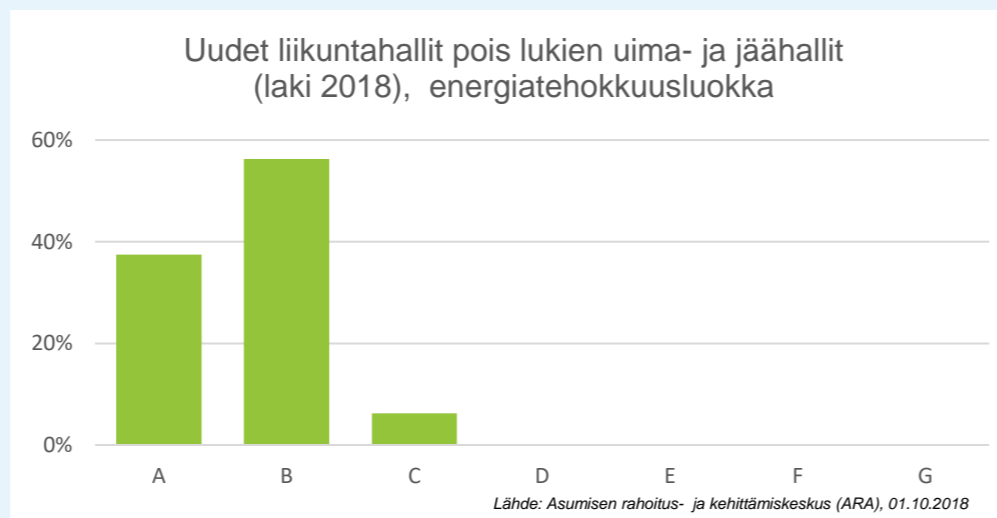

Energiatodistus (2018)

Uudet liikuntahallit, pois lukien uima- ja jäähallit

E-luokka	kpl	
A	6	37,5 %
B	9	56,3 %
C	1	6,3 %
D	0	0,0 %
E	0	0,0 %
F	0	0,0 %
G	0	0,0 %
Yhteensä	16	100,0 %

Olemassa olevat liikuntahallit pois lukien uima- ja jäähallit

E-luokka	kpl	
A	0	0,0 %
B	3	37,5 %
C	2	25,0 %
D	1	12,5 %
E	1	12,5 %
F	0	0,0 %
G	1	12,5 %
Yhteensä	8	100,0 %

Energiatodistus (2013)

Uudet liikuntahallit, pois lukien uima- ja jäähallit

E-luokka	kpl	
A	28	5,0 %
B	195	35,0 %
C	277	49,7 %
D	22	3,9 %
E	19	3,4 %
F	9	1,6 %
G	7	1,3 %
Yhteensä	557	100,0 %