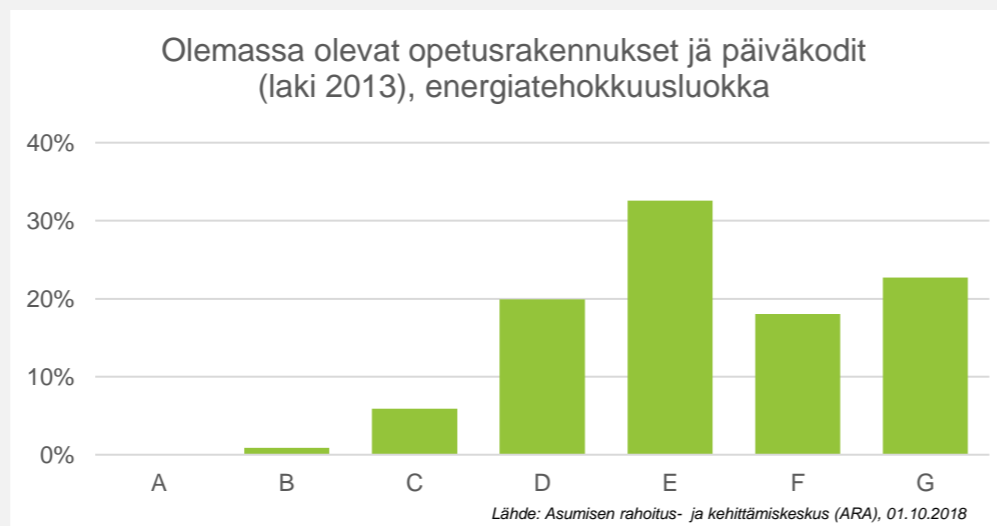

Energiatodistus (2018)

Uudet opetusrakennukset ja päiväkodit

E-luokka	kpl	
A	56	35,7 %
B	81	51,6 %
C	7	4,5 %
D	11	7,0 %
E	2	1,3 %
F	0	0,0 %
G	0	0,0 %
Yhteensä	157	100,0 %

Olemassa olevat opetusrakennukset ja päiväkodit

E-luokka	kpl	
A	1	0,7 %
B	15	9,9 %
C	37	24,5 %
D	42	27,8 %
E	25	16,6 %
F	11	7,3 %
G	20	13,2 %
Yhteensä	151	100,0 %

Energiatodistus (2013)

Uudet opetusrakennukset ja päiväkodit

E-luokka	kpl	
A	28	5,0 %
B	195	35,0 %
C	277	49,7 %
D	22	3,9 %
E	19	3,4 %
F	9	1,6 %
G	7	1,3 %
Yhteensä	557	100,0 %

Uudet opetusrakennukset ja päiväkodit (laki 2013), energiatehokkuusluokka

Lähde: Asumisen rahoitus- ja kehittämiskeskus (ARA), 01.10.2018

Olemissa olevat opetusrakennukset ja päiväkodit

E-luokka	kpl	
A	0	0,0 %
B	14	0,9 %
C	95	5,9 %
D	322	19,9 %
E	526	32,6 %
F	291	18,0 %
G	367	22,7 %
Yhteensä	1615	100,0 %