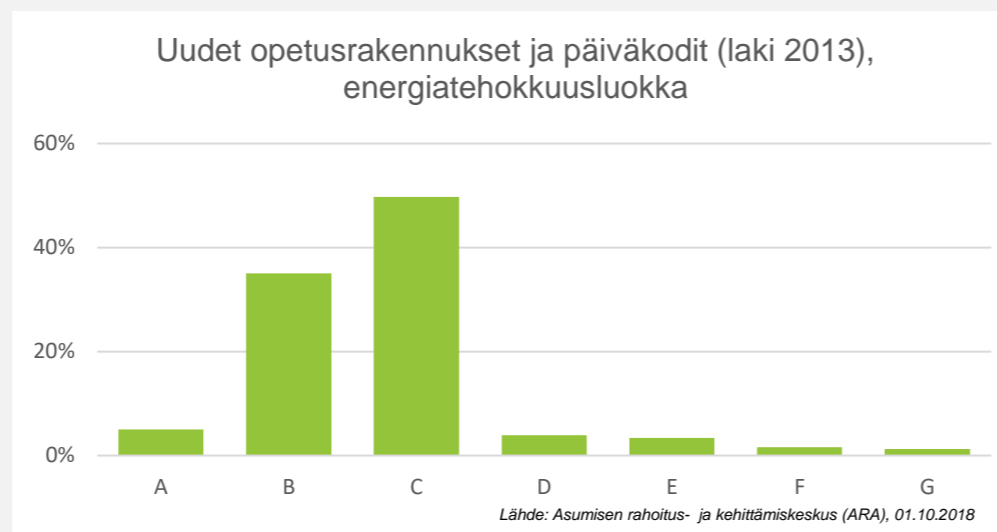

Energiatodistus (2018)

Uudet opetusrakennukset ja päiväkodit

E-luokka	kpl	
A	56	35,7 %
B	81	51,6 %
C	7	4,5 %
D	11	7,0 %
E	2	1,3 %
F	0	0,0 %
G	0	0,0 %
Yhteensä	157	100,0 %

Olemassa olevat opetusrakennukset ja päiväkodit

E-luokka	kpl	
A	1	0,7 %
B	15	9,9 %
C	37	24,5 %
D	42	27,8 %
E	25	16,6 %
F	11	7,3 %
G	20	13,2 %
Yhteensä	151	100,0 %

Energiatodistus (2013)

Uudet opetusrakennukset ja päiväkodit

E-luokka	kpl	
A	28	5,0 %
B	195	35,0 %
C	277	49,7 %
D	22	3,9 %
E	19	3,4 %
F	9	1,6 %
G	7	1,3 %
Yhteensä	557	100,0 %