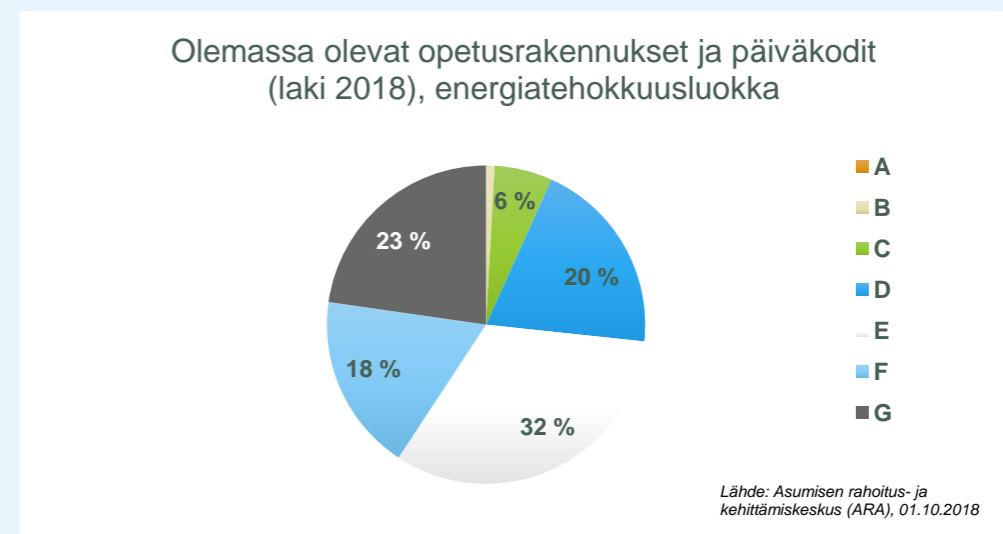

Energiatodistus (2018)

Uudet opetusrakennukset ja päiväkodit

E-luokka	kpl	
A	56	35,7 %
B	81	51,6 %
C	7	4,5 %
D	11	7,0 %
E	2	1,3 %
F	0	0,0 %
G	0	0,0 %
Yhteensä	157	100,0 %

Olemassa olevat opetusrakennukset ja päiväkodit

E-luokka	kpl	
A	1	0,7 %
B	15	9,9 %
C	37	24,5 %
D	42	27,8 %
E	25	16,6 %
F	11	7,3 %
G	20	13,2 %
Yhteensä	151	100,0 %

Energiatodistus (2013)

Uudet opetusrakennukset ja päiväkodit

E-luokka	kpl	
A	28	5,0 %
B	195	35,0 %
C	277	49,7 %
D	22	3,9 %
E	19	3,4 %
F	9	1,6 %
G	7	1,3 %
Yhteensä	557	100,0 %