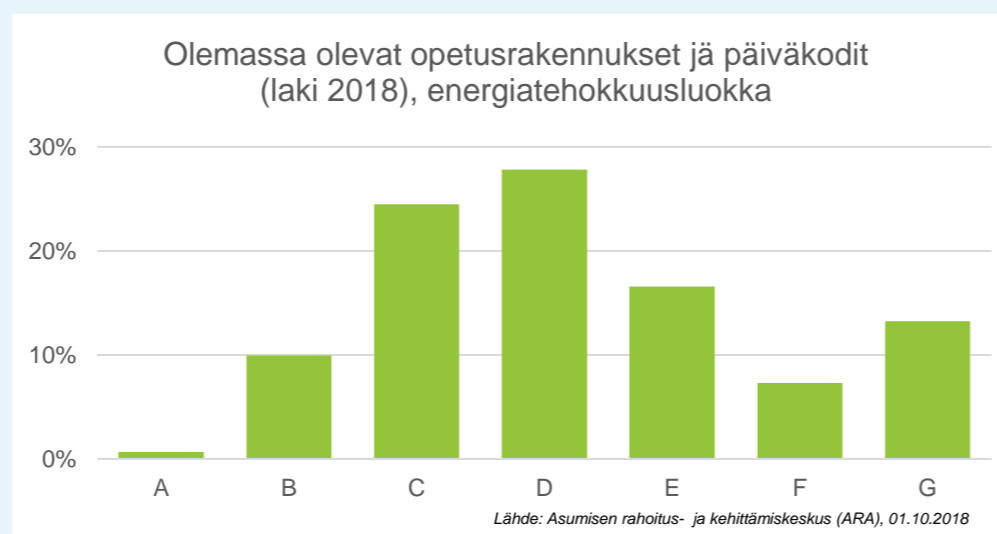

Energiatodistus (2018)

Uudet opetusrakennukset ja päiväkodit

E-luokka	kpl	
A	56	35,7 %
B	81	51,6 %
C	7	4,5 %
D	11	7,0 %
E	2	1,3 %
F	0	0,0 %
G	0	0,0 %
Yhteensä	157	100,0 %

Olemassa olevat opetusrakennukset ja päiväkodit

E-luokka	kpl	
A	1	0,7 %
B	15	9,9 %
C	37	24,5 %
D	42	27,8 %
E	25	16,6 %
F	11	7,3 %
G	20	13,2 %
Yhteensä	151	100,0 %

Energiatodistus (2013)

Uudet opetusrakennukset ja päiväkodit

E-luokka	kpl	
A	28	5,0 %
B	195	35,0 %
C	277	49,7 %
D	22	3,9 %
E	19	3,4 %
F	9	1,6 %
G	7	1,3 %
Yhteensä	557	100,0 %