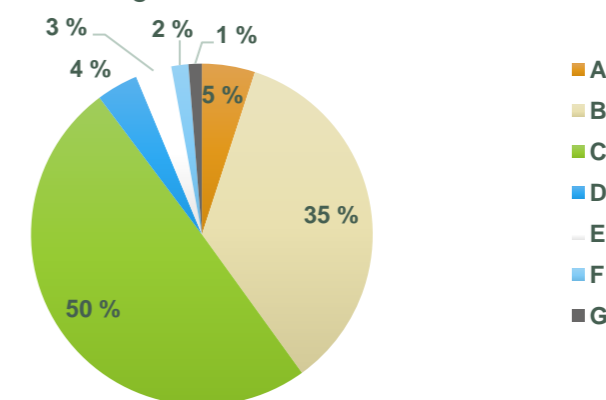

Uudet opetusrakennukset ja päiväkodit (laki 2013), energiatehokkuusluokka

Lähde: Asumisen rahoitus- ja kehittämiskeskus (ARA), 01.10.2018

Olemissa olevat opetusrakennukset ja päiväkodit

E-luokka	kpl	
A	0	0,0 %
B	14	0,9 %
C	95	5,9 %
D	322	19,9 %
E	526	32,6 %
F	291	18,0 %
G	367	22,7 %
Yhteensä	1615	100,0 %