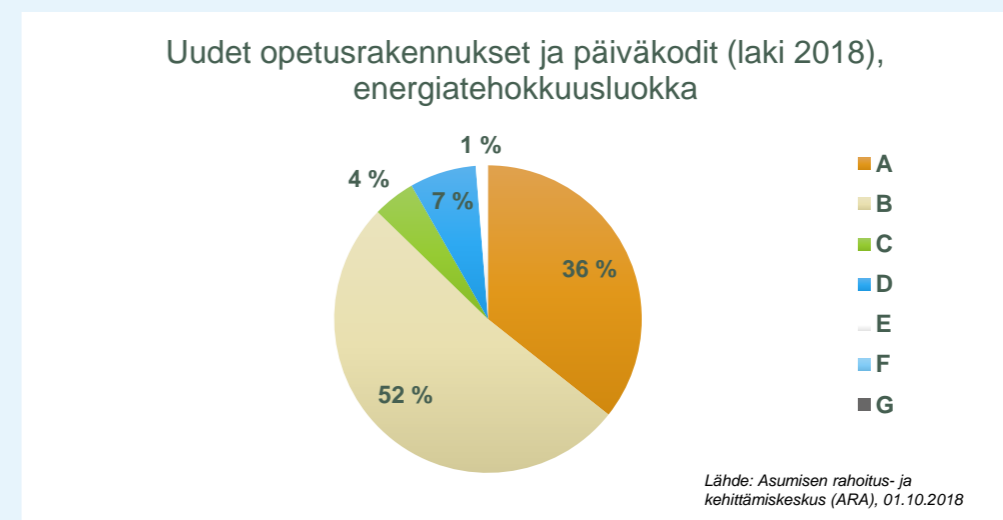

Energiatodistus (2018)

Uudet opetusrakennukset ja päiväkodit

E-luokka	kpl	
A	56	35,7 %
B	81	51,6 %
C	7	4,5 %
D	11	7,0 %
E	2	1,3 %
F	0	0,0 %
G	0	0,0 %
Yhteensä	157	100,0 %

Olemassa olevat opetusrakennukset ja päiväkodit

E-luokka	kpl	
A	1	0,7 %
B	15	9,9 %
C	37	24,5 %
D	42	27,8 %
E	25	16,6 %
F	11	7,3 %
G	20	13,2 %
Yhteensä	151	100,0 %

Energiatodistus (2013)

Uudet opetusrakennukset ja päiväkodit

E-luokka	kpl	
A	28	5,0 %
B	195	35,0 %
C	277	49,7 %
D	22	3,9 %
E	19	3,4 %
F	9	1,6 %
G	7	1,3 %
Yhteensä	557	100,0 %