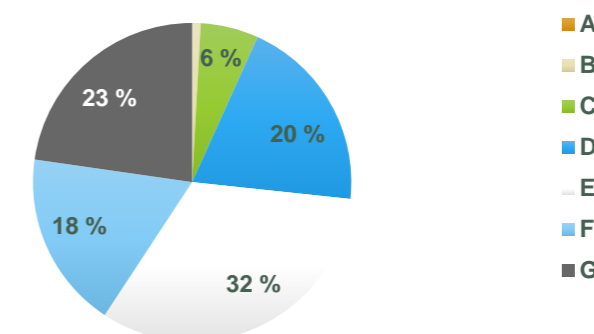

Olemissa olevat opetusrakennukset ja päiväkodit (laki 2013), energiatehokkuusluokka

Lähde: Asumisen rahoitus- ja kehittämiskeskus (ARA), 01.10.2018